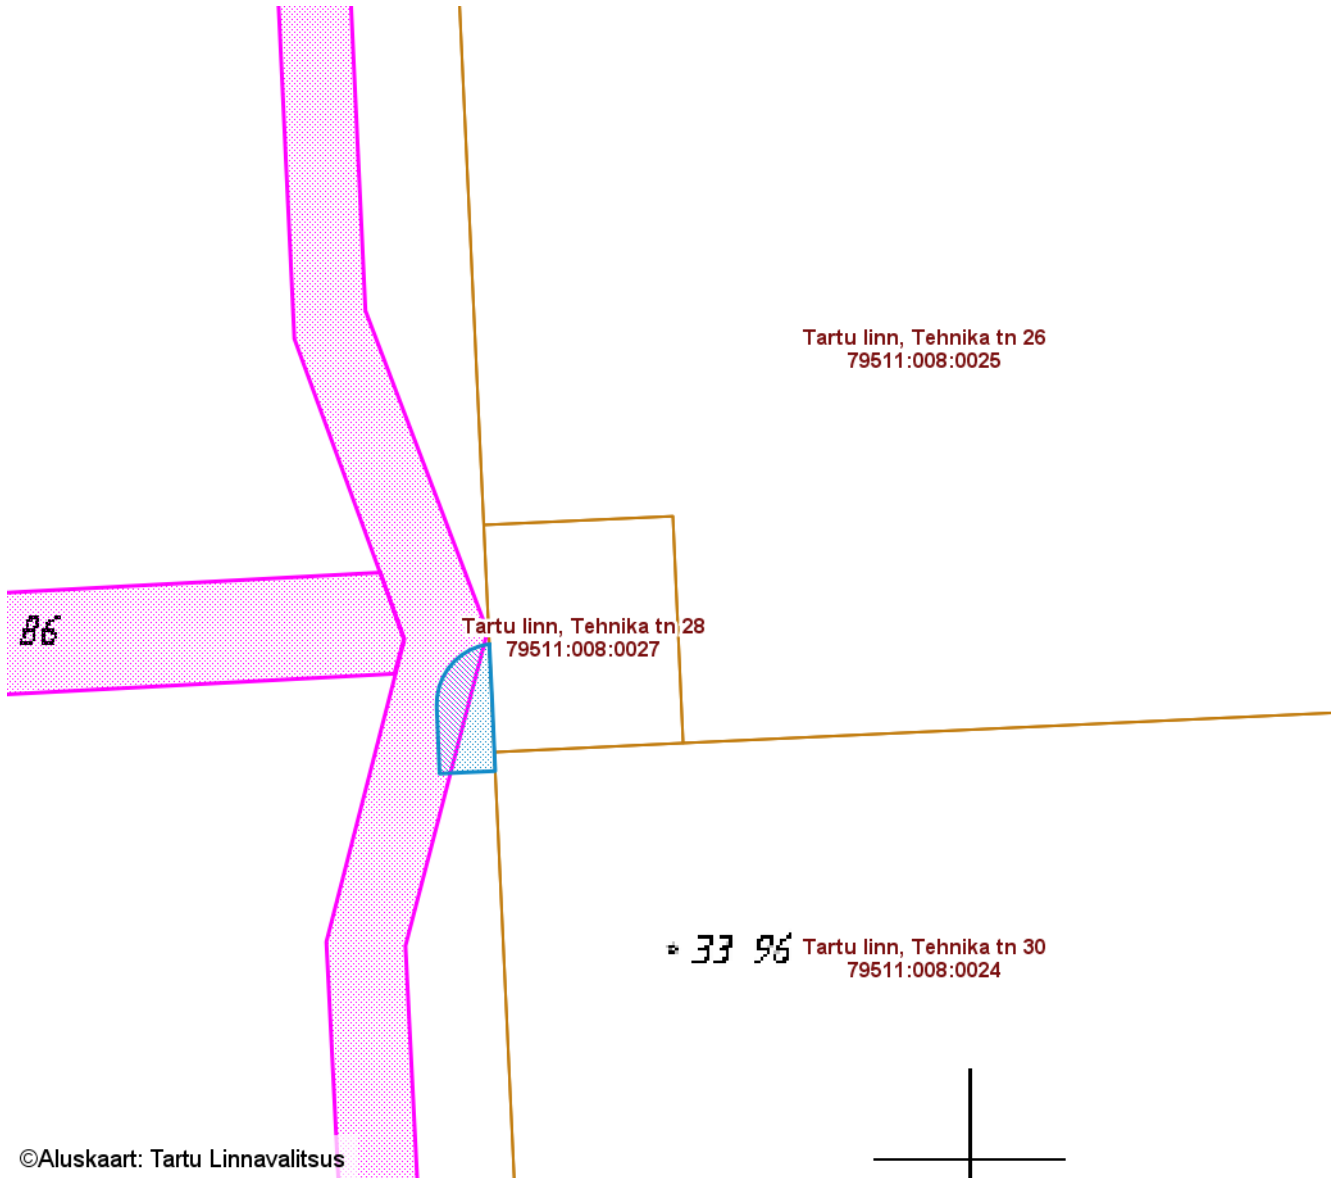

ISIKLIKU KASUTUSÕIGUSEGA KOORMATAVA  
ALA SKEEM

Tartu linn, Tehnika tänav T5 (79511:008:0006)

M 1 : 200

— Isikliku kasutusõigusega seatav  
maa-ala 4 m<sup>2</sup>  
(0,4 kV maakaabelliin)

— Olemasolevad piirangud ja  
isiklikud kasutusõigused

Koostas: **Pille Toom**

Nr	X	Y
1	6470763.64	660687.27
2	6470762.04	660687.35
3	6470760.28	660687.42
4	6470760.21	660685.95
5	6470761.98	660685.88
6	6470762.24	660685.89
7	6470762.50	660685.94
8	6470762.75	660686.04
9	6470762.97	660686.17
10	6470763.17	660686.34
11	6470763.35	660686.54
12	6470763.48	660686.76
13	6470763.58	660687.01